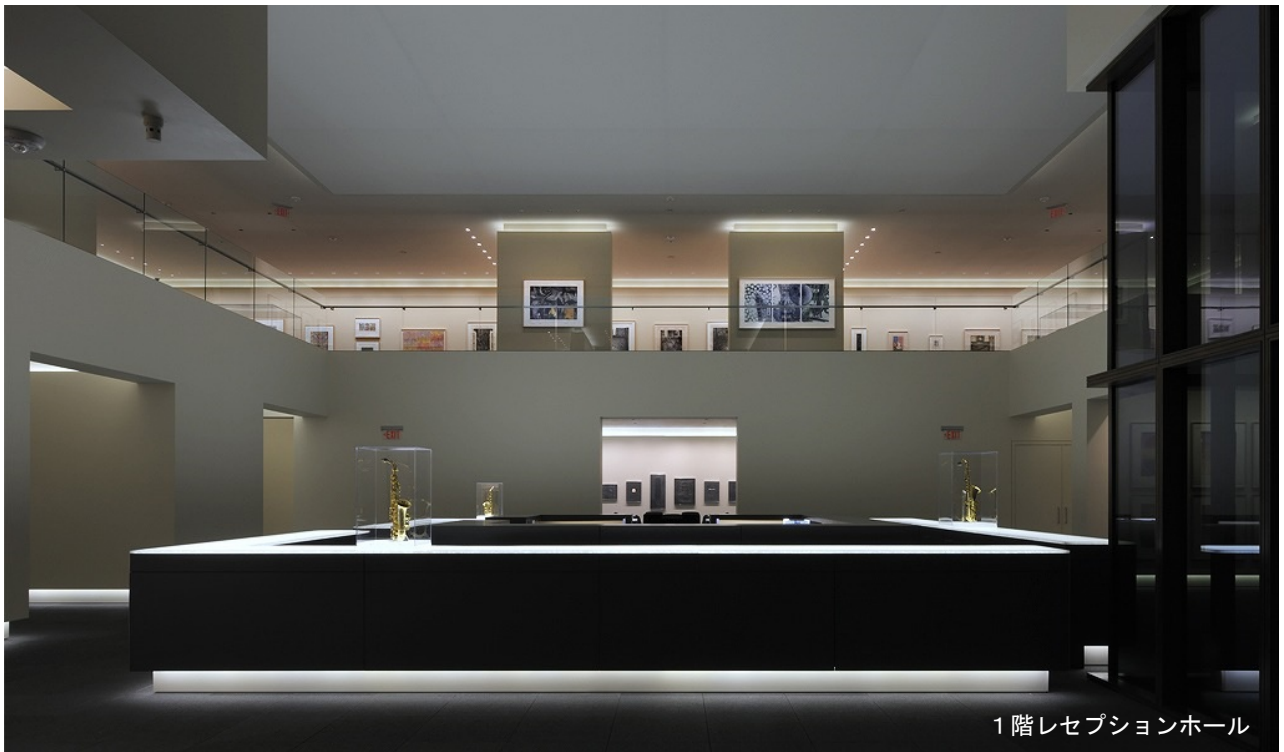

5) ジャスパー・ジョーンズ美術館

Powers Art Center for Jasper Johns Works on Paper in memory of
John G. Powers (2011年)

RC造2階，延床面積1,352.7㎡，ジャスパー・ジョーンズのリトグラフを展示・研究する施設，コロラド州カーボンデール。斜盛宏（基本計画），岡松道雄（基本設計・実施設計および家具デザインを担当）。

エントランス夜景

エントランスホール

2階展示室

1階レセプションホール

2階展示室よりレセプションを見る

エントランスホール階段