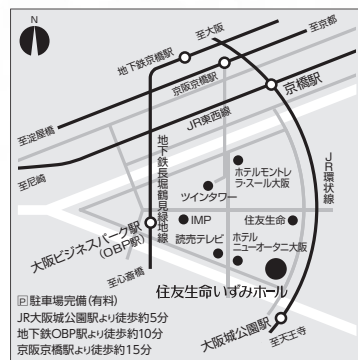

住友生命いずみホール [一般財団法人住友生命福祉文化財団 〒540-0001 大阪市中央区城見1-4-70
●公演内容については一部変更される場合がございますので、ご了承ください。
●お席は全席指定です。●チケットの料金には消費税が含まれています。
●未就学児童のご入場はご遠慮ください。

ランチタイム・コンサート vol.16 小栗まちな絵 (ヴァイオリン) 田口 友子 (ピアノ)
2022年9月21日(水) 11:30 開演 ¥2,000

住友生命いずみホールへのサポートに感謝いたします。	株式会社NTTデータ	株式会社きんでん	塩野義製薬株式会社	総合警備保障株式会社
オフィシャル・スポンサー (五十音順・敬称省略)	大日本印刷株式会社	株式会社竹中工務店	トランスコスモス株式会社	中西金属工業株式会社
	パナソニック株式会社	株式会社ベルシステム24	株式会社ヤマハミュージックジャパン	住友生命保険相互会社

ホテルニューオータニ大阪 ランチセットプラン

Lunch set Plan

チケット料金 + 4,000円

住友生命いずみホール
チケットセンターでのみ取り扱い。(限定数)

- ◆お申込み時にプランをお選びいただけます。
- ◆公演チケットとともにレストランクーポンを発券いたします。
- ◆公演当日13:30~14:00にクーポンご持参のうえ当該レストランへお越しください。
- ◆公演を鑑賞後、各レストランにてお食事していただけます。

※クーポンは公演当日のみ有効。

〔洋食プラン〕
オールデイダイニング SATSUKI
季節のメイン料理
健康サラダバー、スープ、パン
特撰スイーツ、
珈琲、紅茶をビュッフェスタイルで

〔中華プラン〕
中国料理 大観苑
前菜、スープ
本日のお料理、北京ダック
点心二種、ご飯もの
デザート

〔和食プラン〕
スカイラウンジ フォーシーズンズ
季節のお弁当(和食)
吸い物
デザート

(食材の入荷状況でメニューの一部が変更になる場合がございます。写真はイメージです。)